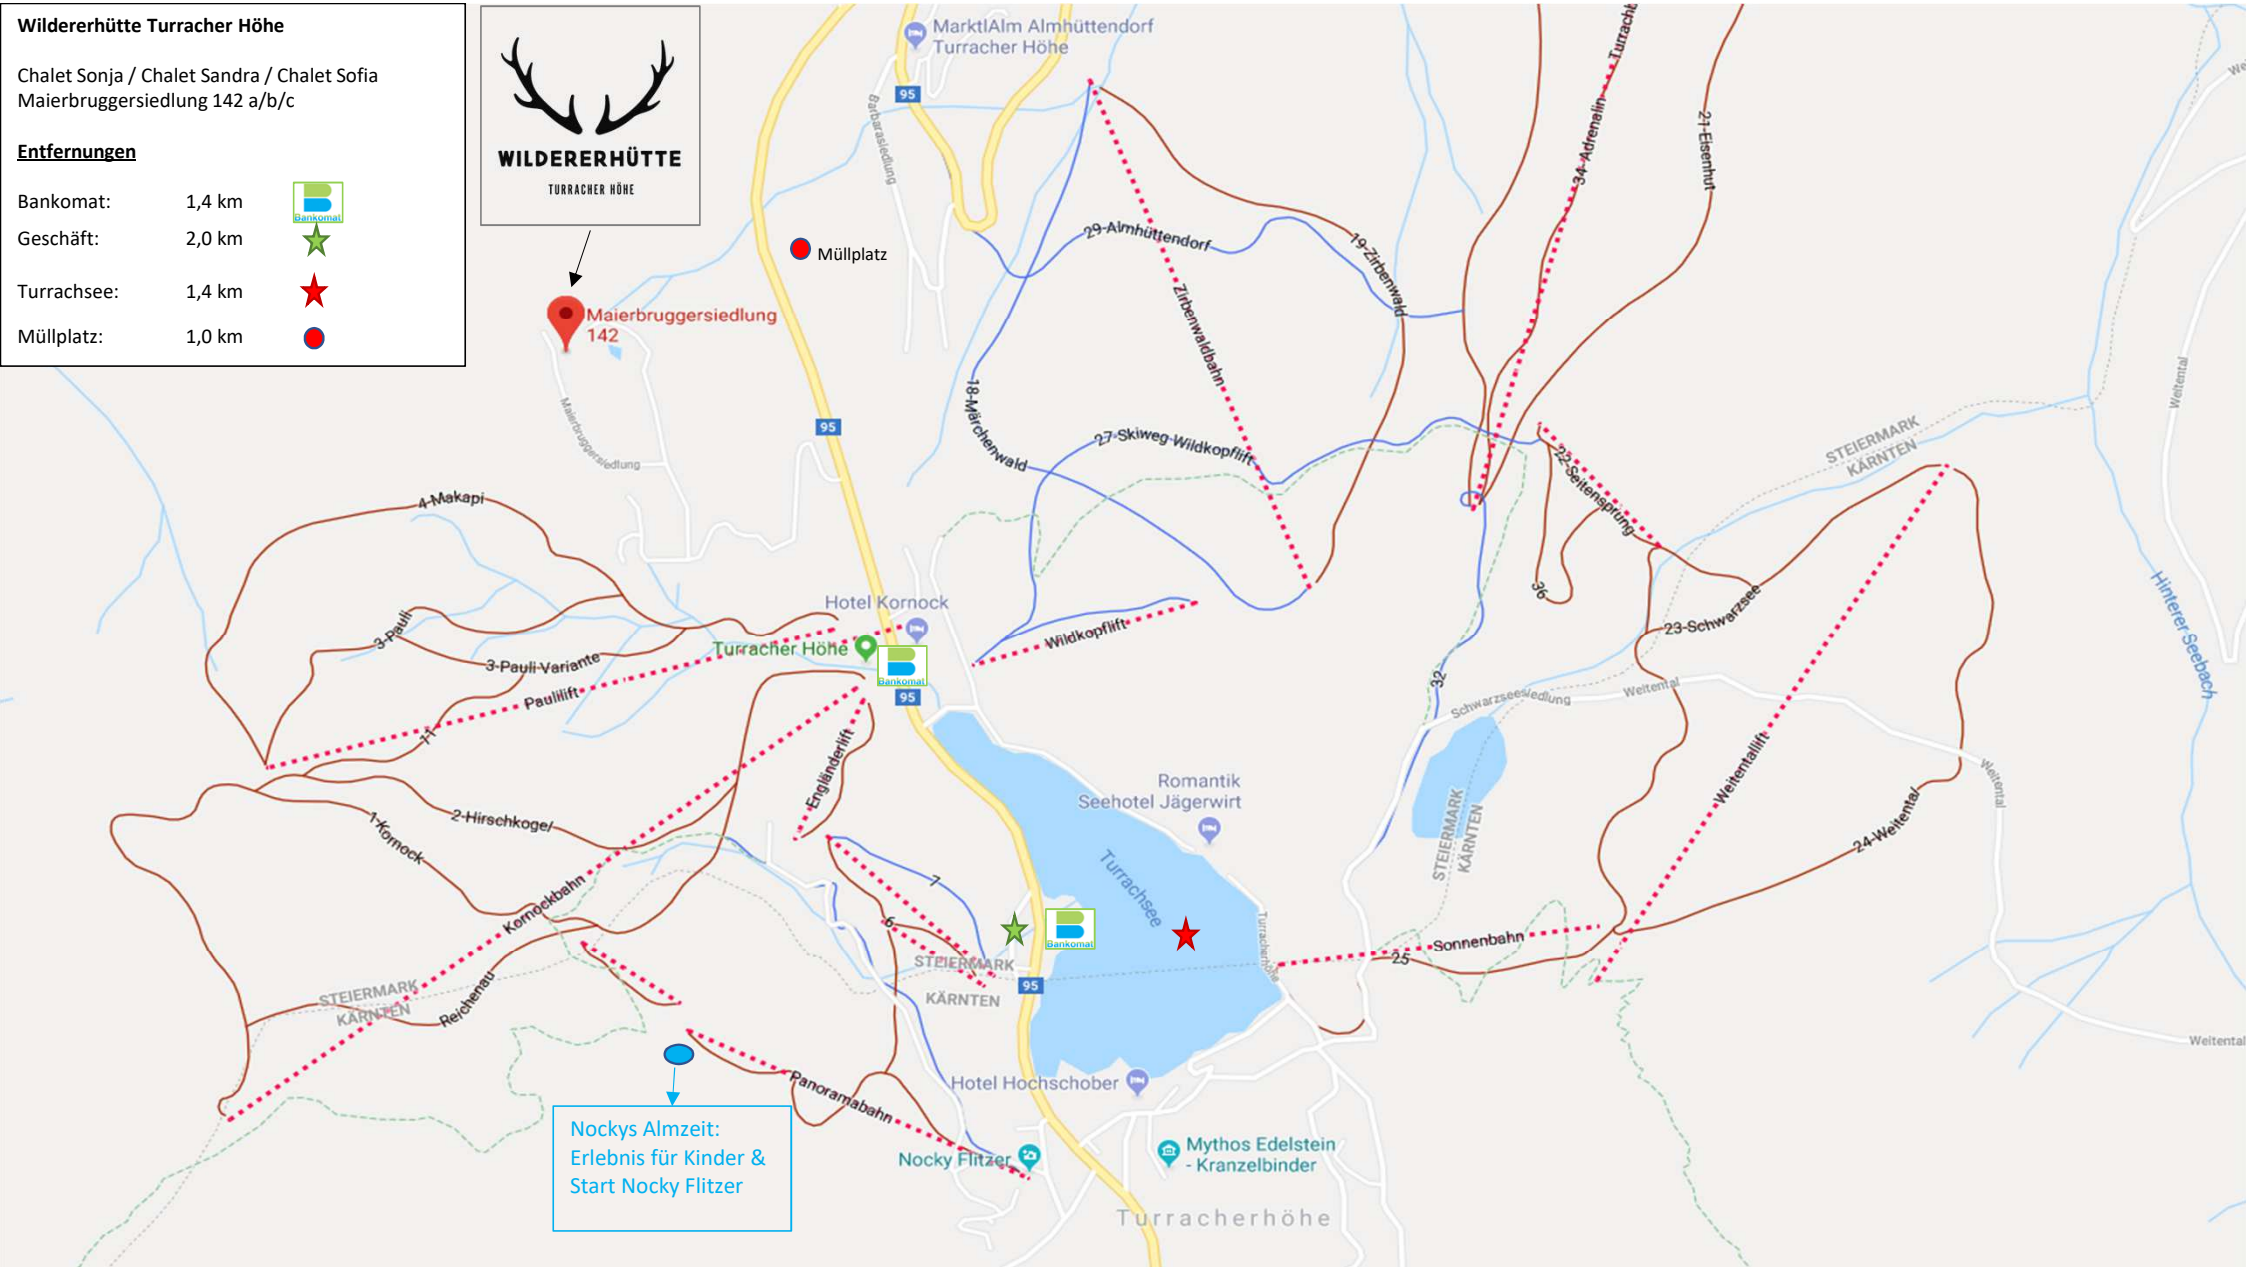

Wildererhütte Turracher Höhe

Chalet Sonja / Chalet Sandra / Chalet Sofia
Maierbruggerriedlung 142 a/b/c

Entfernungen

Bankomat:	1,4 km	
Geschäft:	2,0 km	
Skilift:	1,4 km	
Pisteneinstieg:	500 m	
Turrachsee:	1,4 km	
Müllplatz:	1,0 km	

Maierbruggerriedlung 142

WILDERERHÜTTE
TURRACHER HÖHE

Wildererhütte Turracher Höhe

Chalet Sonja / Chalet Sandra / Chalet Sofia
Maierbruggersiedlung 142 a/b/c

Entfernungen

Bankomat:	1,4 km	
Geschäft:	2,0 km	
Turrachsee:	1,4 km	
Müllplatz:	1,0 km	